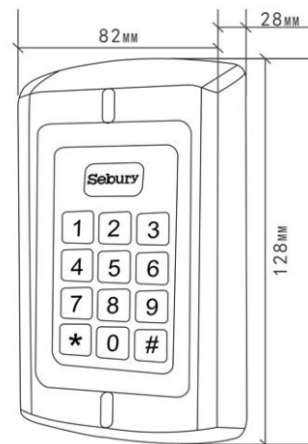

### W3-A Standalone kompaktkortleser for to dører

To releutganger

- Ypperlig for to dører, eller en dør med dørklokke

Multimodus

- Puls, Toggle; Kort, Pin, Kort+Pin

Utendørsmodell

- Metall kapsling, anti-vandal; Vanntett, iht IP68

### Detaljerte egenskaper:

- To rele/dobbel rele funksjon
- Opp til 1200 brukere – Sone 1: 1100 Kort/PIN
- Sone 2: 100 Kort/PIN
- Support KORT, PIN eller KORT + PIN
- Kortteknologi: EM4102 125KHz
- PIN lengde: 4~8 siffer
- Toggle modus eller Puls modus
- Sone 2 kan fungere som dørklokke
- 12-24V DC og 12-18V AC
- Blokk innlegging. 1100 kort i løpet av to minutter
- Innebygd sabotasje
- Innebygd summer
- Justerbar reletid, alarmtid og dør glemt åpen tid
- Rød, Gul og Grønn LED for status/indikeringer
- Temperatur -25°C~60°C
- Mål:L128 mm x W82 mm x H28 mm.