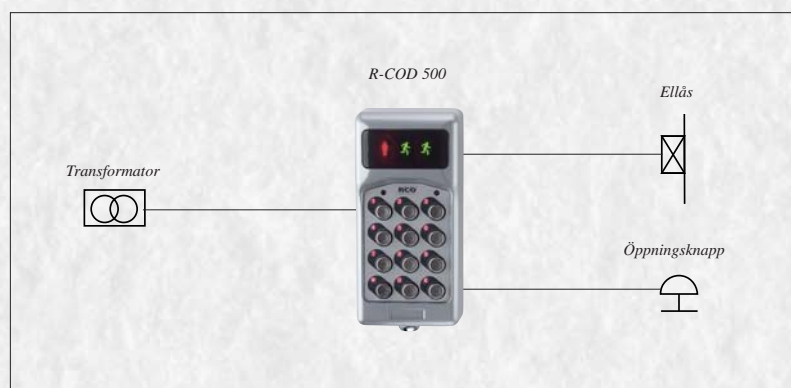

Växelvis indikering av gröna symboler för öppen dörr under dörröppningstiden.

Tekniska data

Matning:	10-24V lik eller växelström.
Strömförbrukning i vila:	26 mA.
Strömförbrukning max:	66 mA.
Max brytström på relä:	1 A vid 24V DC.
Temperaturområde:	-30 – +70°C.
Utänpåliggande kodlås	
Mått:	70x144x37 mm (BxHxD).
Utförande:	Gjuten låda i zink med rostfria tangenter.
Infällt kodlås	
Mått frontram:	94x239 mm (BxH).
Mått infällnadslåda:	76x204x28 mm (BxHxD).