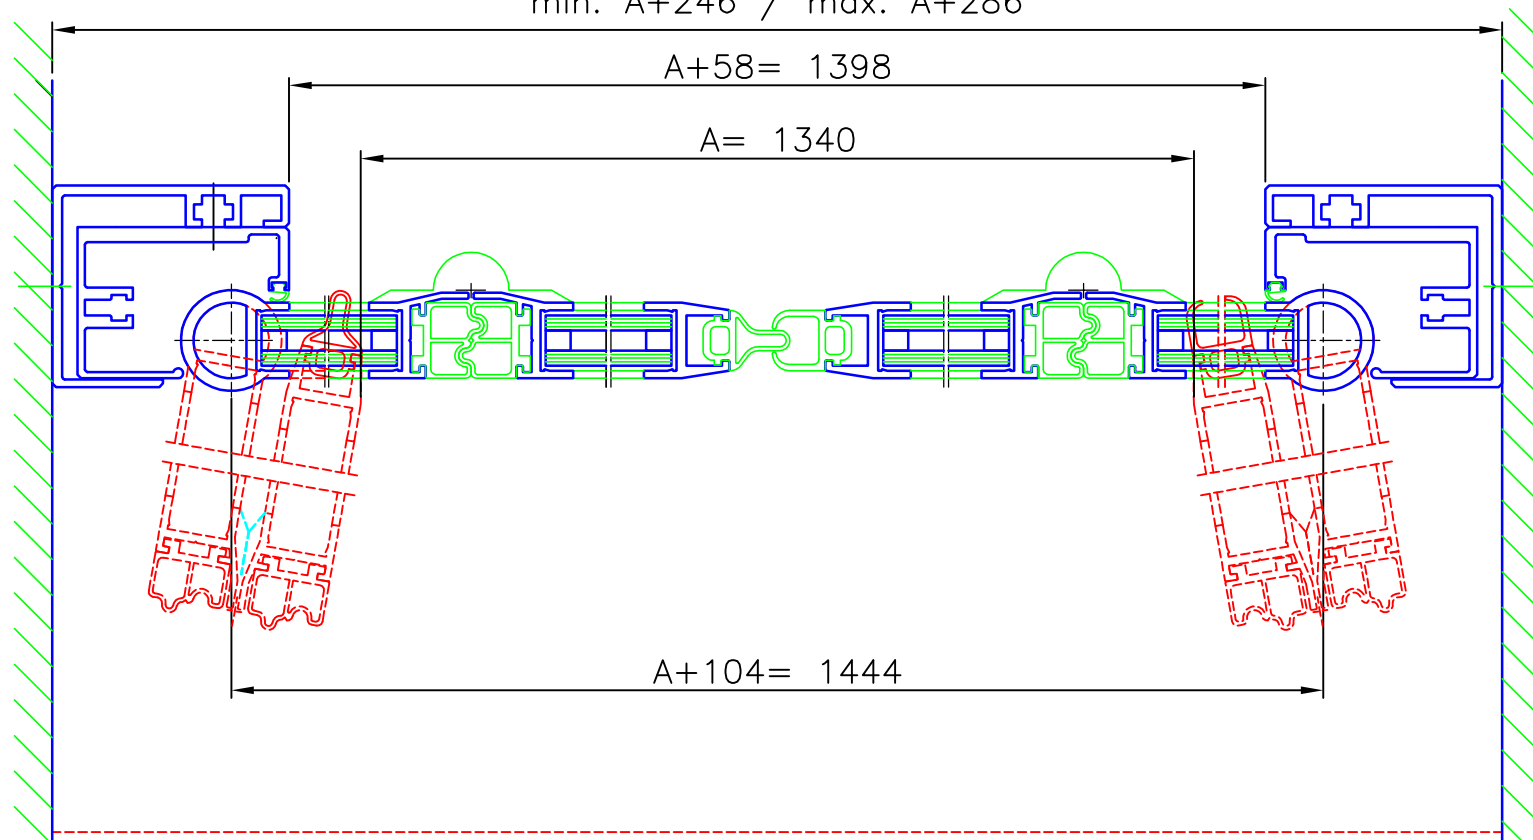

OPSTALT SET INDEFRA

min. A+246 / max. A+286

\_\_\_ DØR(E)

FARVE:

- RAL \_\_\_\_\_
- GLANS 70 / 30
- NATURANODISERET
- : \_\_\_\_\_

GLAS

- 20MM HÆRDET TERMO
- : \_\_\_\_\_

- HOVEDOMSKIFTER
- NØDTRYK

UDVENDIG AKTIVERING

- RADAR PÅ YDERSIDE AF ANLÆG
- TRYKKONTAKT
- NØGLEKONTAKT
- : \_\_\_\_\_

INDVENDIG AKTIVERING

- INDVENDIG RADAR PÅ INDDÆKNING
- TRYKKONTAKT
- TRÆKKONTAKT
- : \_\_\_\_\_

EKSTRA SIKKERHED

- INDVENDIG SENSOR MED SIKKERHED
- FOTOCELLE I LYSNING

OVERVÅGNING FOR ALARM

- OVERVÅGNING LÅST
- OVERVÅGNING LUKKET

SÆRAFTALE SE BILAG

Rev.	Date:	Sign:
C		
B		
A		

KUNDEACCEPT  
\_\_\_\_\_

FTA 16:  
Max A: ≤ 2000mm G: ≤ 2500mm

Foldedør  
Record FTA 16  
Montering i lysning

Mål: 1:25 (A3)  
Dato:  
Sag:  
Tegn: 24985-3