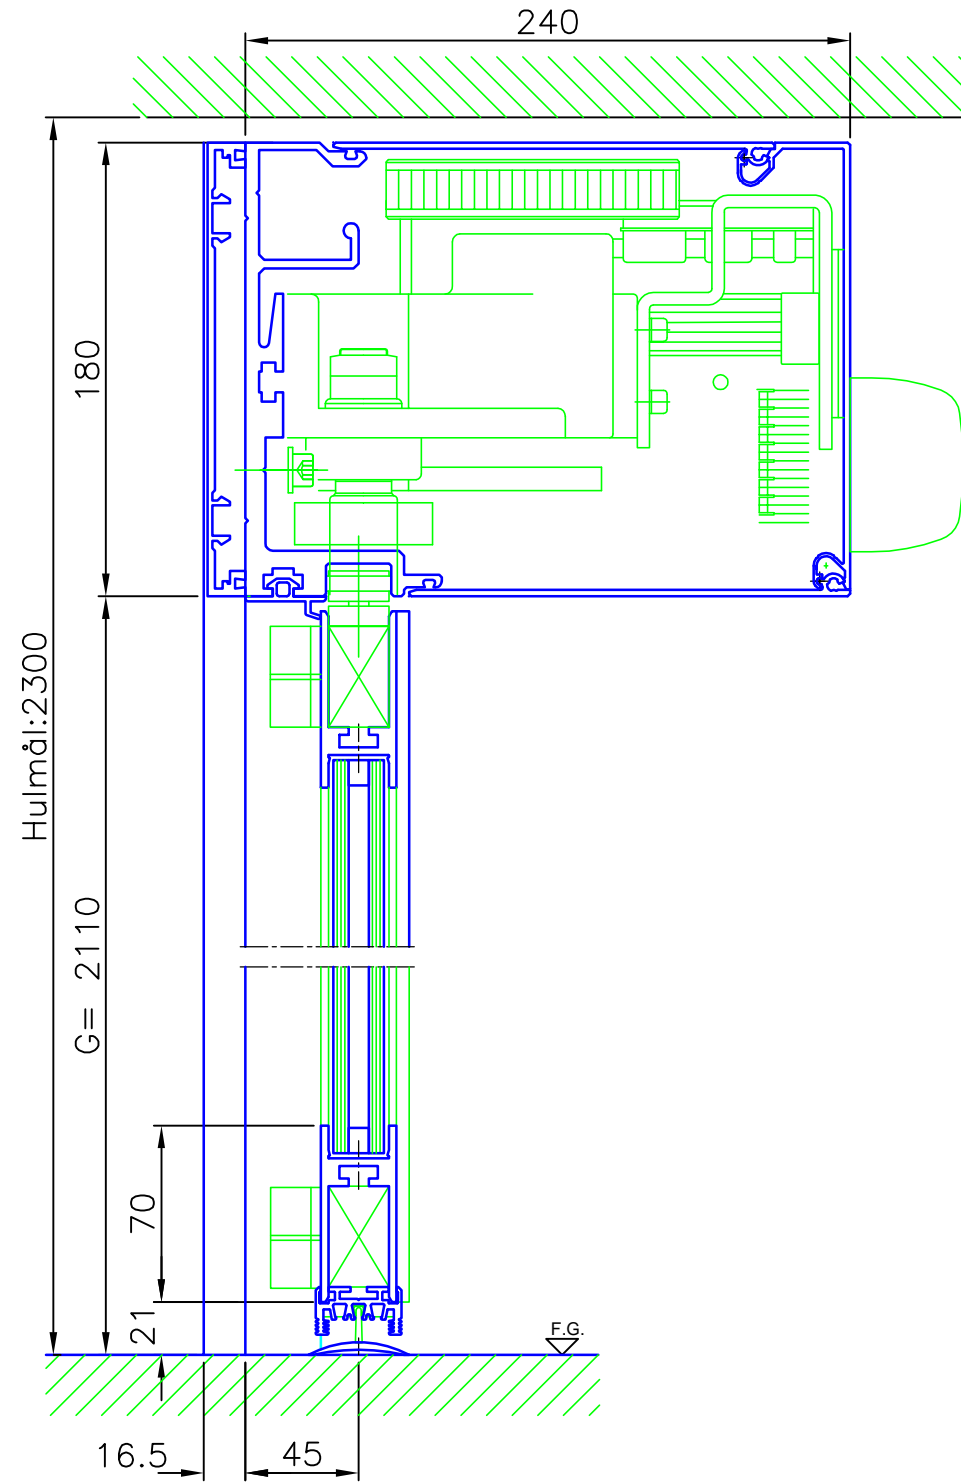

OPSTALT SET INDEFRA

min. A+246 / max. A+286

\_\_\_ DØR(E)

FARVE:

- RAL \_\_\_\_\_
- GLANS 70 / 30
- NATURANODISERET
- : \_\_\_\_\_

GLAS

- 20MM HÆRDET TERMO
- : \_\_\_\_\_

- HOVEDOMSKIFTER
- NØDTRYK

- INDVENDIG SENSOR MED SIKKERHED
- FOTOCELLE I LYSNING

OVERVÅGNING FOR ALARM

- OVERVÅGNING LÅST
- OVERVÅGNING LUKKET

SÆRAFTALE SE BILAG

Rev.	Date:	Sign:
C		
B		
A		

KUNDEACCEPT  
\_\_\_\_\_

FTA 16:  
Max A: ≤ 2000mm G: ≤ 2500mm

Foldedør  
Record FTA 16  
Montering i lysning

Mål: 1:25 (A3)  
Dato:  
Sag:  
Tegn: 24985-3