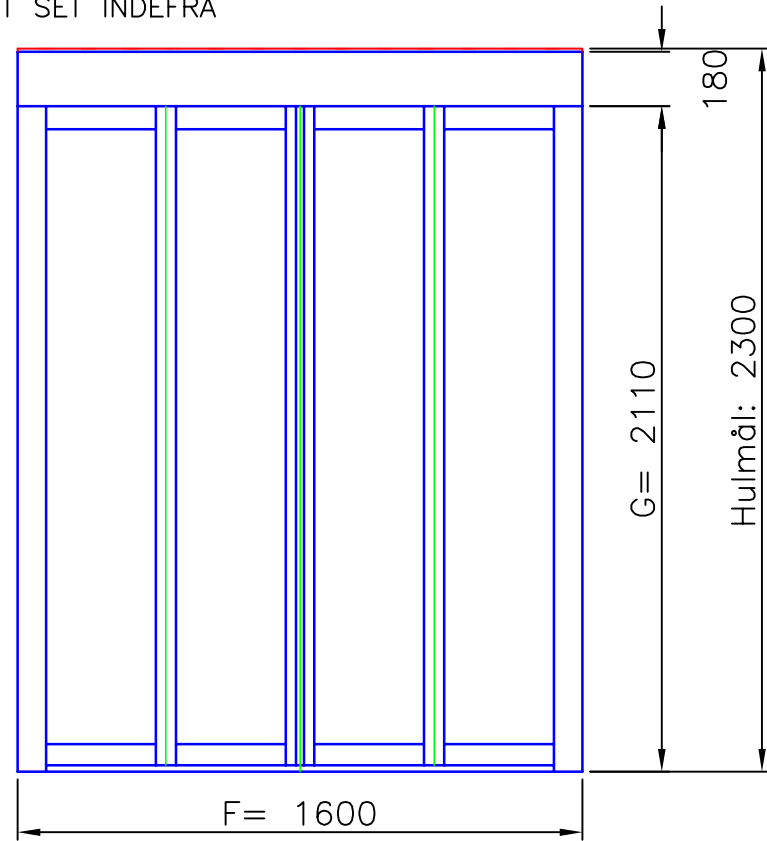

OPSTALT SET INDEFRA

min. A+246 / max. A+286

\_\_\_ DØR(E)

FARVE:

- RAL \_\_\_\_\_
- GLANS 70 / 30
- NATURANODISERET
- : \_\_\_\_\_

GLAS

- 20MM HÆRDET TERMO
- : \_\_\_\_\_

- HOVEDOMSKIFTER
- NØDTRYK

Foldedør  
Record FTA 16  
Montering i lysning

Mål: 1:25 (A3)  
Dato:  
Sag:  
Tegn: 24985-3